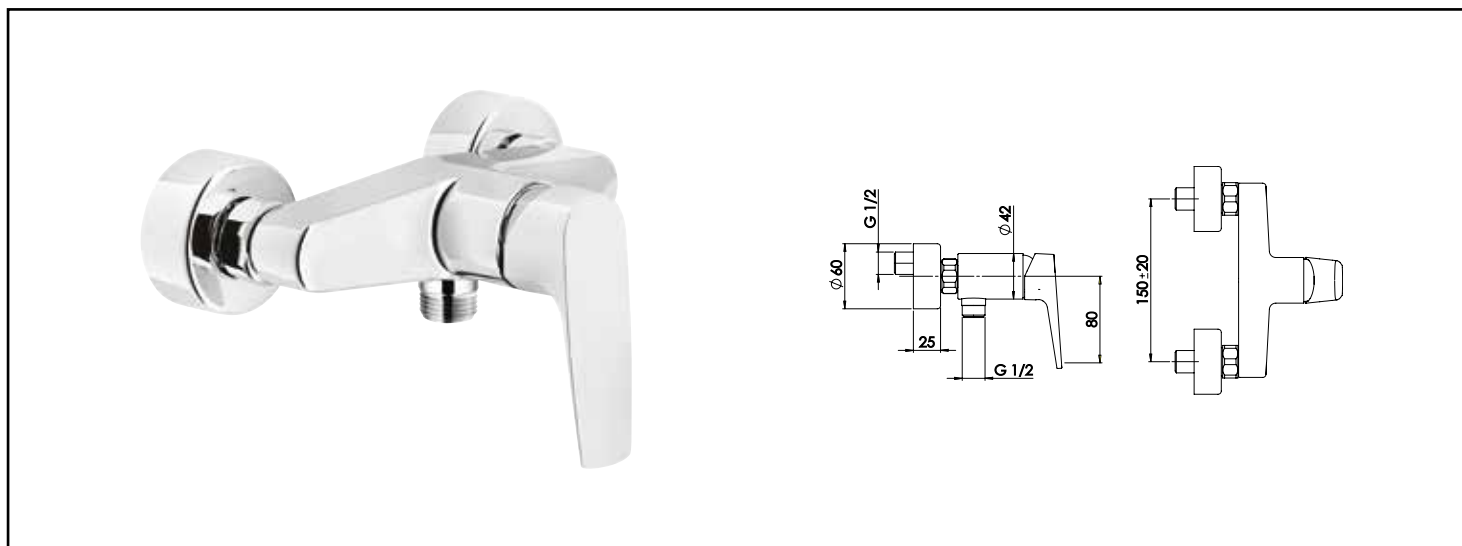

Référence : **501013604**

MITIGEUR DE DOUCHE EV'O - ROLF

■ UN DESIGN CONTEMPORAIN.

■ INSTALLATION RAPIDE ET FACILE GRÂCE À LA TECHNOLOGIE FIXOFAST.

■ ECONOMIES D'EAU ET D'ÉNERGIE GRÂCE À LA TECHNOLOGIE C2.

DESCRIPTION	Chromé - Manette métal - Cartouche C2 Ø35 mm - Limiteur de débit par point dur - Limiteur de température réglable - Arrivées écrous prisonniers 2027 - Raccords muraux excentrés avec rosaces et contre - écrous verrouillables à étanchéité intégrée
CARACTÉRISTIQUES	Chromé. - Manette métal. - Cartouche C2 Ø35 mm. - Limiteur de débit par point dur. - Limiteur de température réglable. - Arrivées écrous prisonniers 2027. - Raccords muraux excentrés avec rosaces et contre-écrous verrouillables à étanchéité intégrée. - NF IA. - Classement E2 C2 A2 U3 (CBBA).
APPLICATIONS	Douche mural
CONDITIONS D'UTILISATION	Raccords excentrés 15/21 20/27
COMPATIBILITÉ	Conforme aux réglementations en vigueur
PRÉCAUTION D'EMPLOI	Livré avec raccords muraux excentrés et rosaces.
SPECIFICATIONS D'INSTALLATION	Permet l'équipement sanitaire des salles de bains et cuisine.
	Garantie 10 ans sur cartouches et défauts de fabrication. Cf conditions générales de vente.